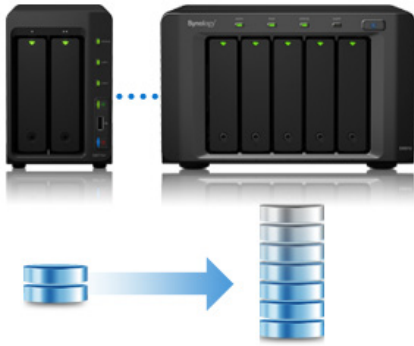

Figure 1) Extensibilité flexible

Le DS713+ peut étendre sa capacité à la volée et agrandir les volumes sur son unité d'extension pour le stockage ou la sauvegarde.

Interopérabilité interplateforme

DS713+ exécute DiskStation Manager (DSM) de Synology - un système d'exploitation primé facile à utiliser qui peut être personnalisé pour inclure les applications de votre choix pour répondre à vos besoins.

Dans votre entreprise, la vaste prise en charge de protocoles réseau permet le partage transparent de fichiers interplateforme entre Windows, Mac OS et Linux. L'intégration Windows® AD et LDAP permet au DS713+ à s'intégrer dans l'infrastructure du réseau d'entreprise existant sans devoir recréer de comptes utilisateurs, tandis que Windows ACL permet au personnel informatique de configurer les privilèges des fichiers et des dossiers via l'interface utilisateur familière de Windows, offrant la tranquillité d'esprit en toute simplicité.

Solutions de sauvegarde faciles

Pour protéger les données critiques de votre entreprise, le DS713+ peut devenir une cible de sauvegarde centralisée pour consolider l'information fragmentée et non structurées au sein de votre réseau grâce à diverses options. Les utilisateurs de PC peuvent sauvegarder sur le DS713+ avec Synology Data Replicator, alors que le DS713+ prend pleinement en charge de manière native Apple Time Machine de Mac OS X. L'assistant de sauvegarde de Synology peut sauvegarder les informations sur un autre Synology NAS ou sur un serveur rsync, avec l'option d'utiliser une connexion chiffrée, ou sur un disque dur externe via USB 3.0 ou eSATA. L'assistant peut également sauvegarder vos données vers le nuage, y compris Amazon® S3 et STRATO HiDrive.

Paquets polyvalents

Des fonctions supplémentaires sous la forme de paquets installés en un clic permettent à votre DS713+ de prendre la place d'autres matériels. VPN Server transforme votre DiskStation en un serveur de réseau privé virtuel, fournissant un accès sécurisé à votre réseau local privé depuis des lieux distants. Surveillance Station crée une interface centralisée pour la gestion des caméras IP. Des applications Web PHP tierces approuvées offrant des outils comme la gestion du contenu, la gestion de la relation client et les systèmes de e-commerce peuvent être hébergés sur le DS713+ en utilisant Web Station qui prend en charge le contenu Web PHP/MySQL®.

Conception à faible consommation d'énergie