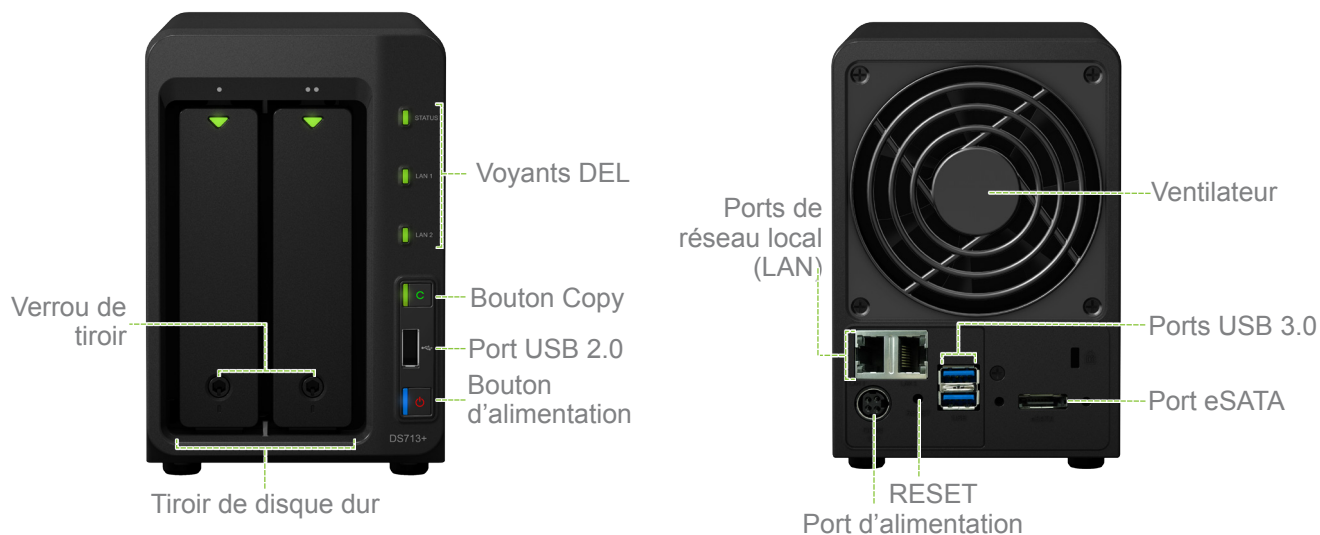

Connexions et boutons

Spécifications techniques

Matériel

Processeur	Intel Atom Double cœur 2,13 GHz
Virgule flottante	Oui
Taille mémoire RAM	DDR3 1 Go
SSD/Disque dur interne	2X 3,5" ou 2,5" SATA(II) (disques dur non inclus)
Capacité interne maximale	8 To (2X disques durs de 4 To) (la capacité effective variera selon les types de volume)
Disque dur remplaçable à chaud	Oui
Interface disque dur externe	Ports USB 3.0 X 2, ports USB 2.0 X 1, eSATA X 1
Taille (HxLxP)	157 x 103,5 x 232 mm
Poids	1,69 kg
LAN	Gigabit X 2
Wake-on-LAN/WAN	Oui
Prise en charge du sans-fil	Oui (dongles sans fil non inclus)
Niveau sonore³	19,2 dB (A)
Voltage d'alimentation	100V à 240V
Fréquence d'alimentation	50 à 60 Hz, phase unique
Température de fonctionnement	De 5°C à 35°C (de 40°F à 95°F)
Température de stockage	De -10°C à 70°C (de 15°F à 155°F)
Humidité relative	5% à 95% HR

Applications

File Station	Lecteur virtuel, dossier distant
Solutions de sauvegarde	Sauvegarde réseau, Sauvegarde locale, Sauvegarde de bureau (Window : Synology Data Replicator ; Mac® : application de sauvegarde Apple® Time Machine®), Synchro du dossier partagé - Nombre max de tâches : 8, Sauvegarde de configuration
Serveur de messagerie	Protocoles de serveur de messagerie pris en charge : POP3, SMTP, IMAP
Serveur FTP	Contrôle de bande passante, Plage de ports FTP passifs personnalisée, FTP anonyme, Journal des transferts
Web Station	Hôte virtuel (jusqu'à 30 sites Web), PHP/MySQL, Prise en charge des applications tierces
Serveur d'imprimante	Nbre d'imprimantes max. : 2, Protocoles d'impression : LPR, CIFS, IPP, Apple AirPrint™, Google Cloud Print™, serveur d'impression multifonction (les fonctions MFP sont pour les PC Windows seulement)
Applications iOS/Android™	DS photo+, DS audio, DS cam, DS file, DS finder
Applications Windows Phone	DS finder, DS audio, DS photo+