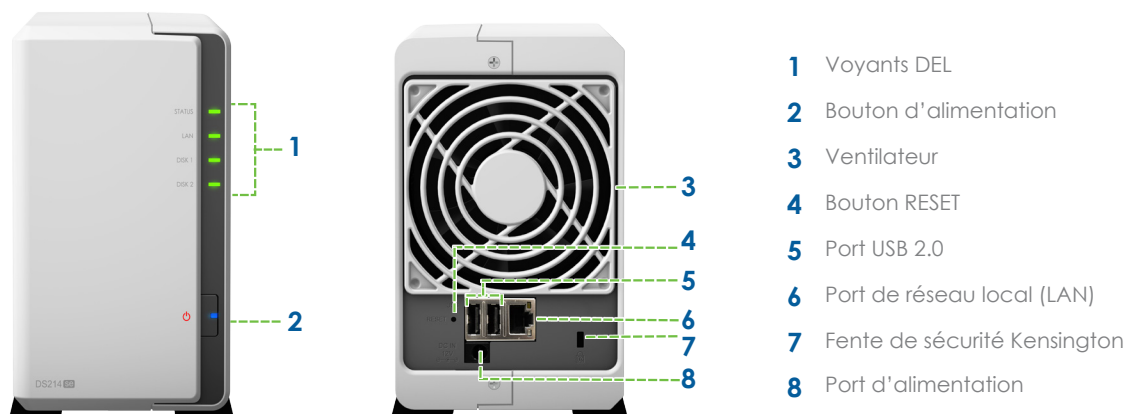

Connexions et boutons

1. 1 Voyants DEL
2. 2 Bouton d'alimentation
3. 3 Ventilateur
4. 4 Bouton RESET
5. 5 Port USB 2.0
6. 6 Port de réseau local (LAN)
7. 7 Fente de sécurité Kensington
8. 8 Port d'alimentation

Spécifications techniques

Matériel

CPU	Marvell Armada 370 800 MHz
Virgule flottante	Oui
Moteur de cryptage matériel	Oui
Mémoire	DDR3 256 Mo
SSD/Disque dur interne	2 X 3,5" ou 2,5" SATA(II) (disques durs non inclus)
Capacité interne maximale	8 To (2X disques durs de 4 To) (La capacité effective variera selon les types de volume.)
Interface de périphérique externe	Port USB 2.0 X 2
Taille (HxLxP)	165mm X 100mm X 225,5mm
Poids	870g
LAN	1 x Gigabit
Prise en charge du sans-fil	Oui (dongles sans fil non inclus)
Tension secteur CA d'entrée	100 V à 240 V
Fréquence d'alimentation	50 à 60Hz, monophasé
Température de fonctionnement	De 5°C à 35°C (40°F to 95°F)
Température de stockage	De -10°C à 70°C (15°F to 155°F)
Humidité relative	5 % à 95 % HR

Spécifications de DSM

Protocoles réseau	CIFS, AFP, NFS, FTP, WebDAV, CalDAV, iSCSI, Telnet, SSH, SNMP, VPN (PPTP, OpenVPN™, L2TP)
Système de fichiers	Interne : EXT4 Externe : EXT3, EXT4, FAT, NTFS, HFS+ (lecture seulement)
Possibilité de partage de fichiers	Nombre maximal de comptes utilisateur : 512, nombre maximal de groupes : 128, nombre maximal de dossiers partagés : 256, nombre maximal de connexions CIFS/AFP/FTP concomitantes : 64
Privilège	Liste de contrôle d'accès Windows (ACL)
Service d'annuaire	Intégration de domaine Windows ADS, Intégration LDAP
Sécurité	FTP sur SSL/TLS, blocage IP automatique, pare-feu, sauvegarde réseau cryptée sur Rsync, connexion HTTPS
Utilitaires	Synology Web Assistant, Synology Assistant, Synology Data Replicator, Cloud Station
Clients pris en charge	Windows XP et versions ultérieures, Mac OS X 10.5 et versions ultérieures, Ubuntu 9.04 et versions ultérieures
Navigateurs pris en charge	Chrome, Firefox, Internet Explorer 8 ou ultérieure, Safari® 5 ou ultérieure, Safari (iOS 5 ou ultérieure sur iPad), Chrome (Android 4.0 sur tablettes)
Langue	English, Deutsch, Français, Italiano, Español, Dansk, Norsk, Svensk, Nederlands, Русский, Polski, Magyar, Portuguais do Brasil, Portuguais Europeu, Türkçe, Český, 日本語, 한국어, 繁體中文, 简体中文