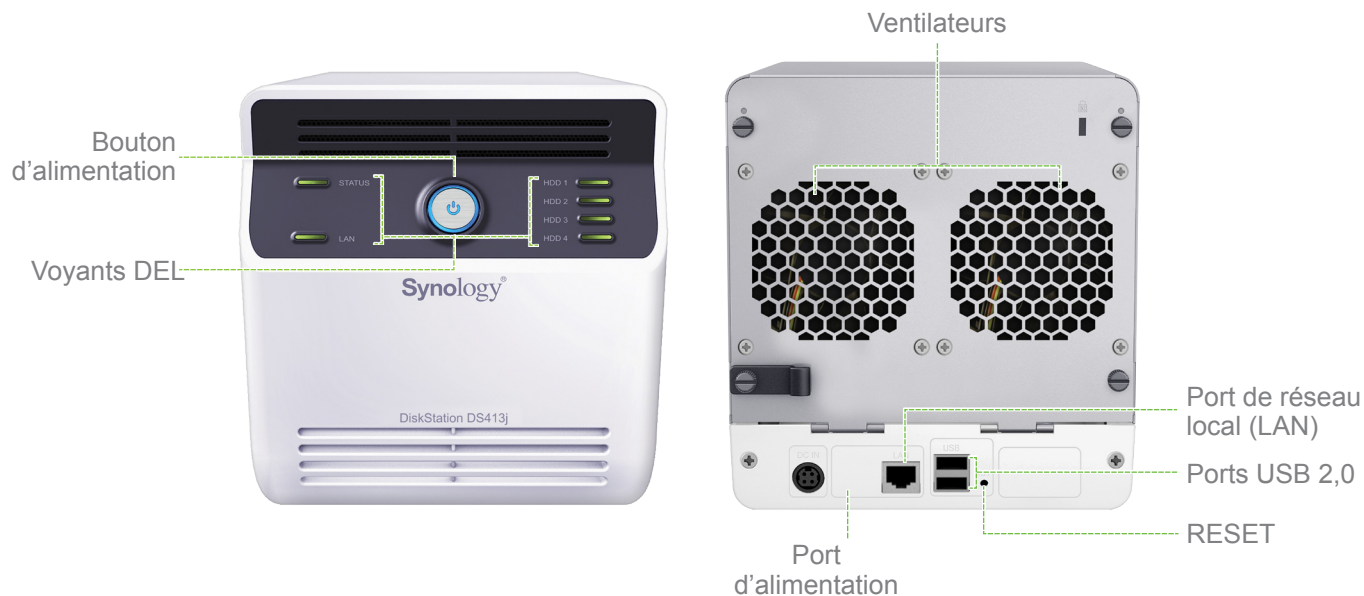

Connexions et boutons

Spécifications techniques

Matériel

CPU	Marvell Kirkwood 1,6GHz
Moteur de chiffrement matériel	Oui
Taille mémoire RAM	DDR3 512 Mo
SSD/Disque dur interne	4X 3,5" ou 2,5" SATA(II) (disques dur non inclus)
Capacité interne maximale	16 To (4X disques durs de 4 To) (La capacité effective variera selon les types de volume.)
Interface disque dur externe	2 ports USB 2.0
Taille (HxLxP)	184mm X 168mm X 230mm
Poids	2,23kg
LAN	1X Gigabit
Wake-on-LAN/WAN	Oui
Niveau sonore¹	18,9 dB (A)
Voltage d'alimentation	100V à 240V
Fréquence d'alimentation	50 Hz à 60 Hz, phase unique
Température de fonctionnement	De 5°C à 35°C (de 40°F à 95°F)
Température de stockage	De -10°C à 70°C (de 15°F à 155°F)
Humidité relative	5 % à 95 % HR
Consommation électrique²	31,56 W (Accès), 7,68 W (Hibernation du disque dur)

Applications

File Station	Lecteur virtuel, dossier distant
Solutions de sauvegarde	Sauvegarde réseau, Sauvegarde locale, Sauvegarde de bureau (Window : Synology Data Replicator ; Mac : application de sauvegarde Apple Time Machine), Synchro du dossier partagé - Nombre max de tâches : 2, Sauvegarde de la configuration
Serveur de messagerie	Protocoles de serveur de messagerie pris en charge : POP3, SMTP, IMAP
Serveur FTP	Contrôle de bande passante, Plage de ports FTP passifs personnalisée, FTP anonyme, Journal des transferts
Web Station	Hôte virtuel (jusqu'à 30 sites Web), PHP/MySQL®, Prise en charge des applications tierces
Serveur d'imprimante	Nbre d'imprimantes max. : 2, Protocoles d'impression : LPR, CIFS, IPP, Apple AirPrint™, Google Cloud Print™, Serveur d'impression multifonction (les fonctions MFP sont pour les PC Windows® seulement)
Applications iOS/Android	DS photo+, DS audio, DS cam, DS file, DS finder
Applications Windows Phone	DS finder